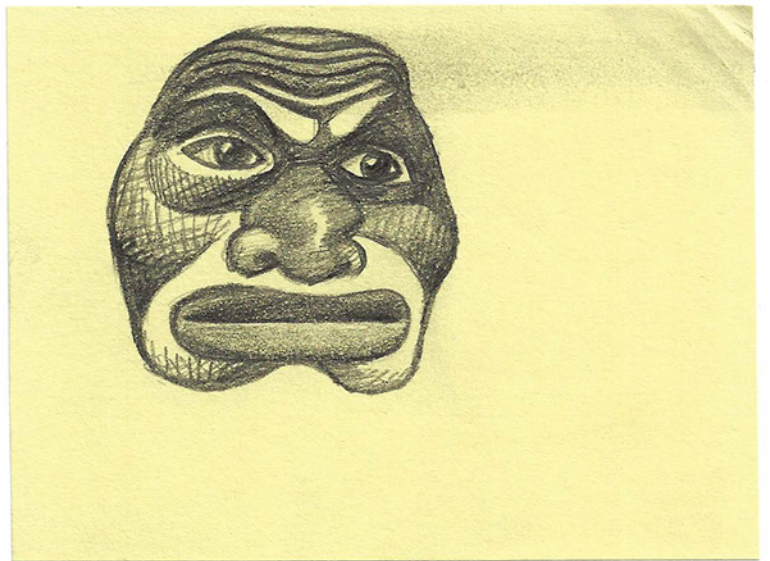

Handwritten scribble or signature.

2005

Isilda - 26.8.5

Imador

la VACHE, le CHAT et l'OCEAN

ep # AC

titre: L'île aux petites bêtes

page

SC	SC	SC	SC
ACTION			
DIAL			

TIMING

Nadine

22-3-06
Anader

Smith
5/4/12

Ce geste millénaire ancestral - répété depuis des millénaires

Avec la même rigueur ...

Témoigne de la permanence d'un art

Qu'aucune révolution
Qu'aucune guerre

n'a pu faire disparaître

- L'histoire coupe les ponts du Rhin

Tout blanc

1

(Bonne Année)
(2007)

2007

2007